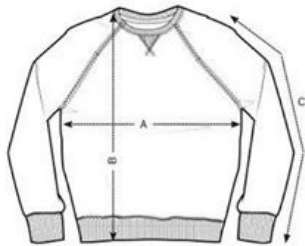

BEEST

WOMAN

FRONT

BACK

SIZES		XXS	XS	S	M	L	XL	XXL
A	Half Chest 2,5cm below armhole	42,5	45	47,5	50	53	56	59
B	Body Length (from HPS)	58,5	60,5	62,5	64,5	66,5	68,5	70,5
C	Sleeve length	70	70,5	73	74,5	76	77,5	79

MEN

FRONT

BACK

SIZES		XS	S	M	L	XL	XXL	XXXL
A	Half Chest 2,5cm below armhole	46,5	49,5	52,5	55,5	58,5	61,5	64,5
B	Body Length (from HPS)	67,5	69,5	71,5	73,5	75,5	77,5	79,5
C	Sleeve length	76,5	78	79,5	81	82,5	84	85,5

KIDS

FRONT

BACK

SIZES		3-4 y	5-6y	7-8y	9-10y	12-14y
A	Half Chest 2,5cm below armhole	35	37	39	42	45
B	Body Length (from HPS)	42	46	50	54	58
C	Sleeve length	44	49	54	58	62