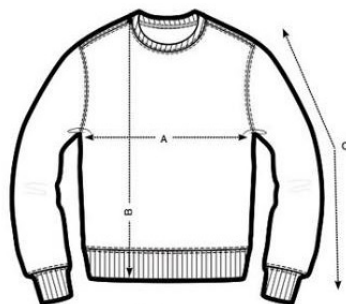

BEEST

WOMAN

FRONT

BACK

SIZES		XXS	XS	S	M	L	XL	XXL
A	Half Chest 2,5cm below armhole	42,5	45	47,5	50	53	56	59
B	Body Length (from HPS)	58,5	60,5	62,5	64,5	66,5	68,5	70,5
C	Sleeve length	70	70,5	73	74,5	76	77,5	79

MEN

FRONT

BACK

SIZES		XS	S	M	L	XL	XXL	XXXL
A	Half Chest 2,5cm below armhole	46,5	49,5	52,5	55,5	58,5	61,5	64,5
B	Body Length (from HPS)	67,5	69,5	71,5	73,5	75,5	77,5	79,5
C	Sleeve length	76,5	78	79,5	81	82,5	84	85,5

KIDS

FRONT

BACK

SIZES		3-4 y	5-6y	7-8y	9-10y	12-14y
A	Half Chest 2,5cm below armhole	35	37	39	42	45
B	Body Length (from HPS)	42	46	50	54	58
C	Sleeve length	44	49	54	58	62